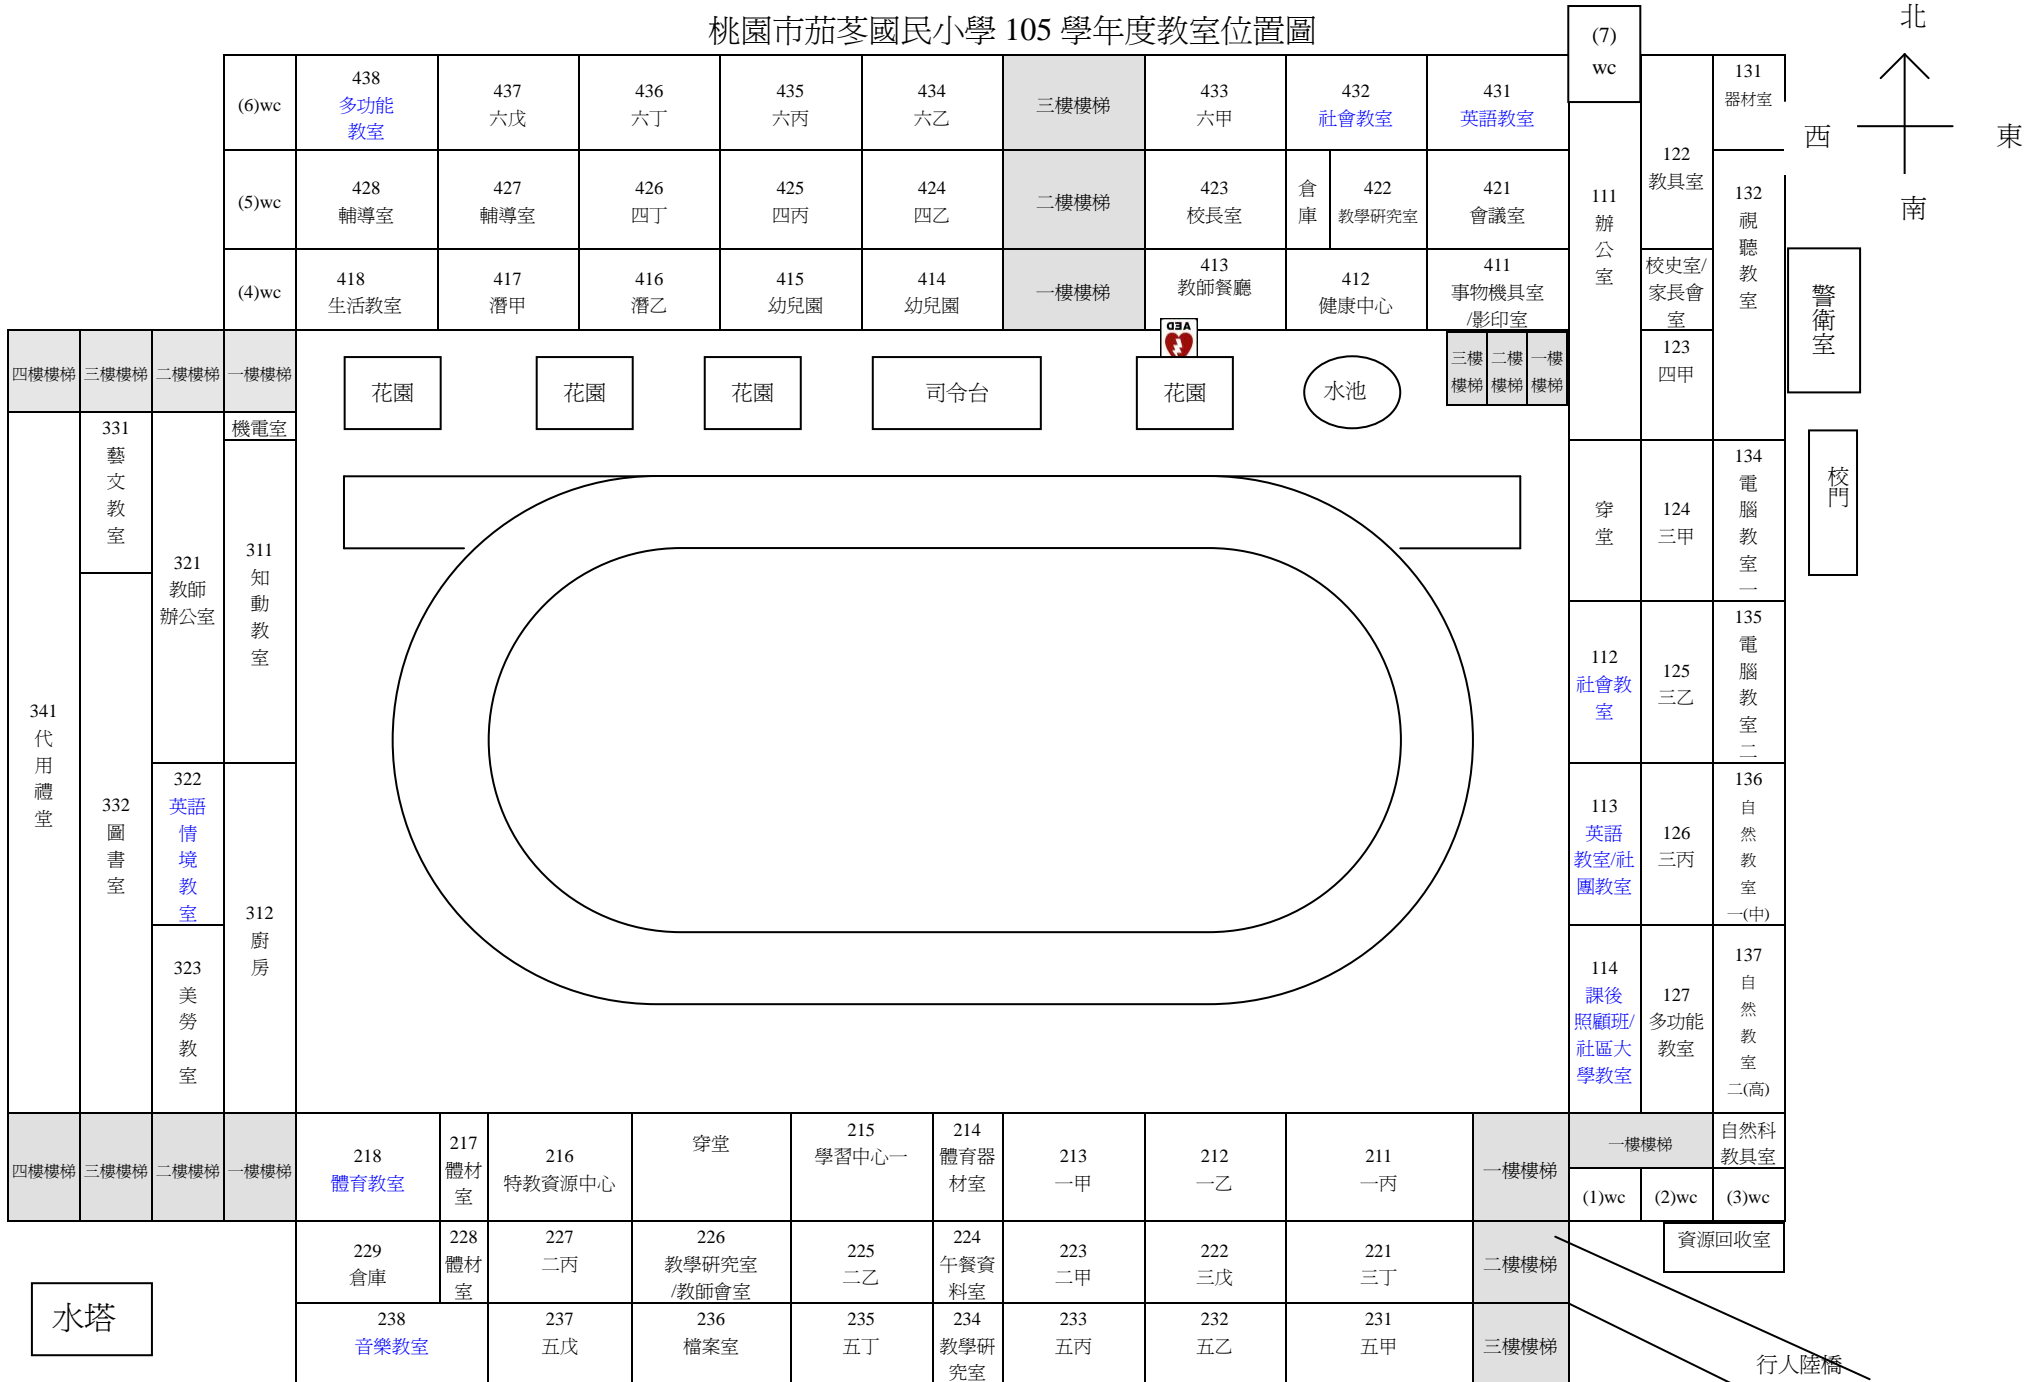

桃園市茄苳國民小學 105 學年度教室位置圖

事務組長：

總務主任：

校長：

機車停車場